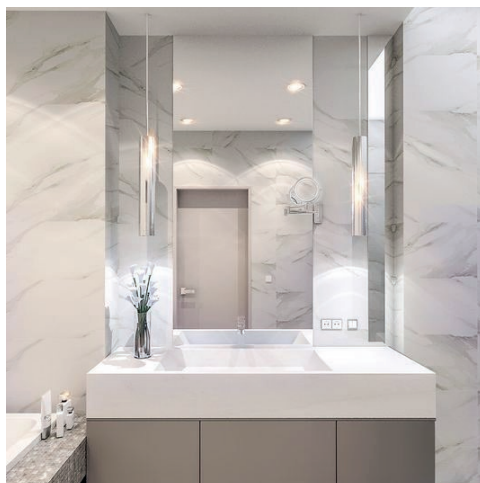

WC pott pörandapealne, loputuskast Laufen

Tualeti valamu
Laufen Pro S 48x28cm

Vannitoa valamu
(valamukapi võimalusega)
Laufen Pro S Valamu 60x46cm

Vann Ideal Standard Hotline New Double
1700x750, valge

Vann Ideal Standard Hotline New
1800x800, valge