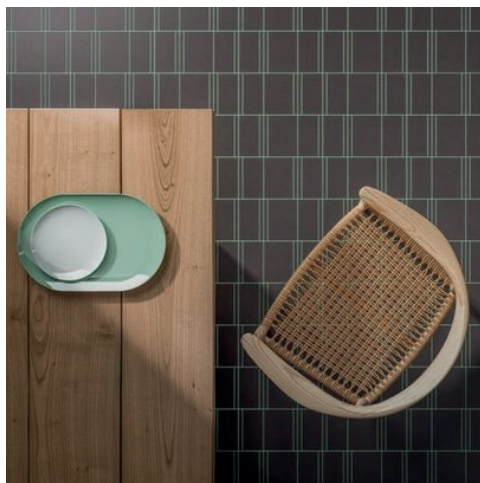

Vuugi toon plaadi toonis

**Eluruumide / vannitoa lülid ja pistikud**

**Kipslakke süvistatav vannitoa valgusti,  
Kipslakke süvistatav esiku valgusti**

\* Pildid on illustratiivsed. Müüja jätab endale õiguse asendada tooted samaväärsse analoogiga.

**WC pott** pörandapealne, loputuskast Laufen

**Tualeti valam**  
Laufen Pro S 48x28cm

**Vannitoa valam**  
(valamukapi võimalusega)  
Laufen Pro S Valamu 60x46cm

**Vann Ideal Standard Hotline New Double**  
1700x750, valge