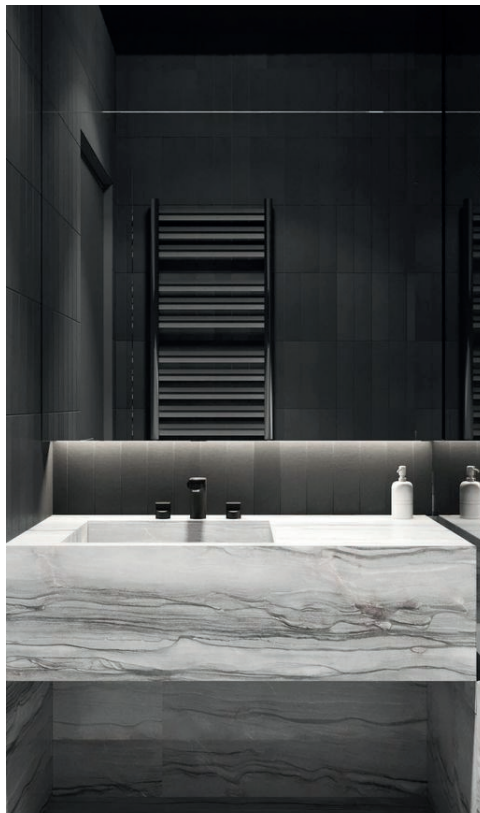

Vuugi toon plaadi toonis

**Eluruumide / vannitoa lülid ja pistikud**

**Kipslakke süvistatav vannitoa valgusti,  
Kipslakke süvistatav esiku valgusti**

\* Pildid on illustratiivsed. Müüja jätab endale õiguse asendada tooted samaväärsse analoogiga.

**WC pott** pörandapealne, loputuskast Laufen

**Tualeti valam**  
Laufen Pro S 48x28cm

**Vannitoa valam**  
(valamukapi võimalusega)  
Laufen Pro S Valamu 60x46cm

**Vann Ideal Standard Hotline New Double**  
1700x750, valge